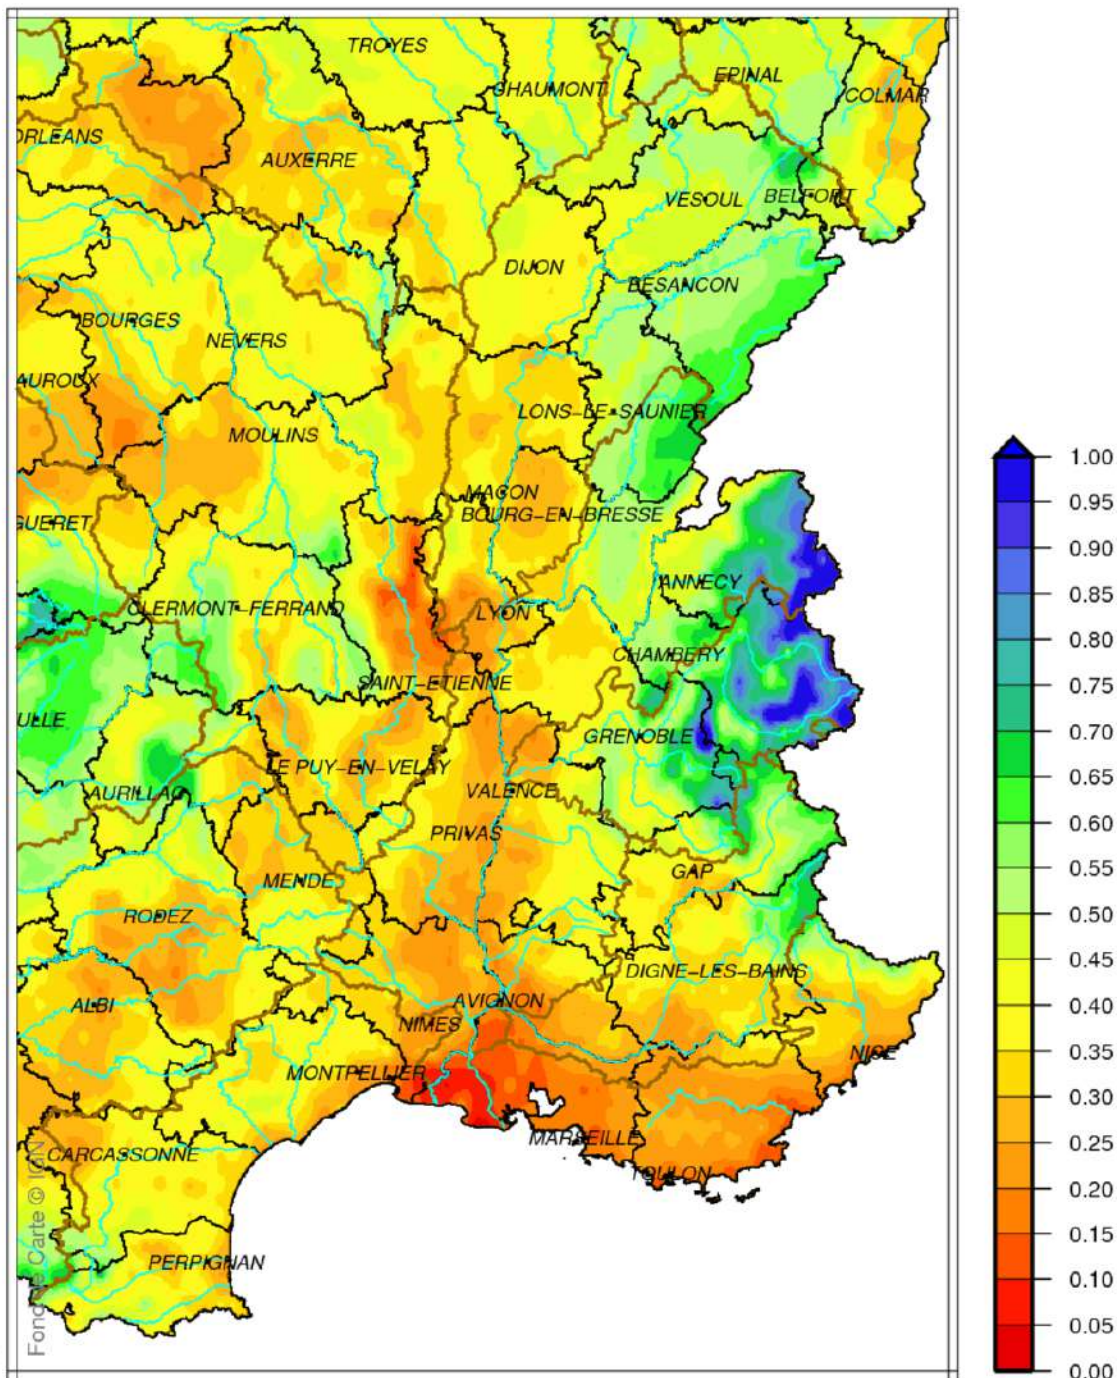

# Bassin Rhône Méditerranée

## Indice d humidité des sols

le 11 Juin 2022

produit élaboré le 12 Juin 2022

Fond de Carte © IGN